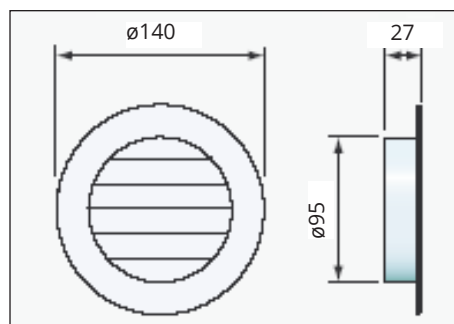

### Buitenrooster vierkant

Rooster geschikt voor montage op de buitenmuur. Het rooster heeft op de hoeken verborgen schroefgaten voor montage door middel van schroeven. Het rooster wordt geleverd met een aansluiting die direct past op de muurdoorvoerpijp, zie voor maten de tabel. De aansluiting is eenvoudig te verwijderen. Zonder de aansluiting past het rooster over een muurgat, zie voor de maten de tabel. Het rooster is gemaakt van UV-bestendig ABS kunststof.

### Buitenrooster rond

Rooster geschikt voor montage op de buitenmuur. Het rooster heeft verborgen schroefgaten voor montage door middel van schroeven. Het rooster wordt geleverd met een aansluiting  $\varnothing 95$ mm die direct past op de muurdoorvoerpijp  $\varnothing 95/99 \times 150$ mm. Het rooster is gemaakt van UV-bestendig ABS kunststof.

TYPE	KLEUR	MAAT	GATMAAT	MUURDOORVOER PIJP	LUCHTDOORLAAT	DM <sup>3</sup> /S 1PA
ABS-rooster	wit	115 x 115 mm	85 x 85 mm	$\varnothing 81/85 \times 150$ mm	35 cm <sup>2</sup>	2.9
ABS-rooster	wit	140 x 140 mm	110 x 110 mm	$\varnothing 95/99 \times 150$ mm	63 cm <sup>2</sup>	5.0
ABS-rooster	bruin	140 x 140 mm	110 x 110 mm	$\varnothing 95/99 \times 150$ mm	63 cm <sup>2</sup>	5.0
ABS-rooster	zwart	140 x 140 mm	110 x 110 mm	$\varnothing 95/99 \times 150$ mm	63 cm <sup>2</sup>	5.0
ABS-rooster	grijs	140 x 140 mm	110 x 110 mm	$\varnothing 95/99 \times 150$ mm	63 cm <sup>2</sup>	5.0
ABS-rooster	wit	180 x 180 mm	150 x 150 mm	$\varnothing 125 \times 150$ mm	140 cm <sup>2</sup>	8.8
ABS-rooster	wit	$\varnothing 140$ mm	$\varnothing 95$ mm	$\varnothing 95/99 \times 150$ mm	53 cm <sup>2</sup>	3.7