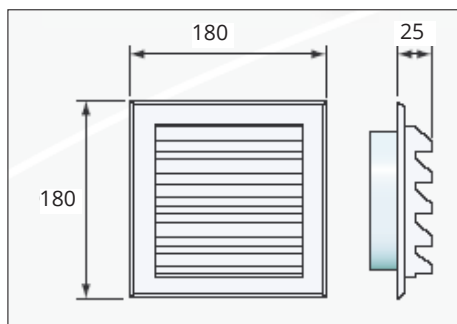

### Buitenrooster vierkant

Rooster geschikt voor montage op de buitenmuur. Het rooster heeft op de hoeken verborgen schroefgaten voor montage door middel van schroeven. Het rooster wordt geleverd met een aansluiting die direct past op de muurdoorvoerpijp, zie voor maten de tabel. De aansluiting is eenvoudig te verwijderen. Zonder de aansluiting past het rooster over een muurgat, zie voor de maten de tabel. Het rooster is gemaakt van UV-bestendig ABS kunststof.

### Buitenrooster rond

Rooster geschikt voor montage op de buitenmuur. Het rooster heeft verborgen schroefgaten voor montage door middel van schroeven. Het rooster wordt geleverd met een aansluiting  $\varnothing 95$ mm die direct past op de muurdoorvoerpijp  $\varnothing 95/99 \times 150$ mm. Het rooster is gemaakt van UV-bestendig ABS kunststof.

TYPE	KLEUR	MAAT	GATMAAT	MUURDOORVOER PIJP	LUCHTDOORLAAT	DM <sup>3</sup> /S 1PA
ABS-rooster	wit	115 x 115 mm	85 x 85 mm	$\varnothing 81/85 \times 150$ mm	35 cm <sup>2</sup>	2.9
ABS-rooster	wit	140 x 140 mm	110 x 110 mm	$\varnothing 95/99 \times 150$ mm	63 cm <sup>2</sup>	5.0
ABS-rooster	bruin	140 x 140 mm	110 x 110 mm	$\varnothing 95/99 \times 150$ mm	63 cm <sup>2</sup>	5.0
ABS-rooster	zwart	140 x 140 mm	110 x 110 mm	$\varnothing 95/99 \times 150$ mm	63 cm <sup>2</sup>	5.0
ABS-rooster	grijs	140 x 140 mm	110 x 110 mm	$\varnothing 95/99 \times 150$ mm	63 cm <sup>2</sup>	5.0
ABS-rooster	wit	180 x 180 mm	150 x 150 mm	$\varnothing 125 \times 150$ mm	140 cm <sup>2</sup>	8.8
ABS-rooster	wit	$\varnothing 140$ mm	$\varnothing 95$ mm	$\varnothing 95/99 \times 150$ mm	53 cm <sup>2</sup>	3.7