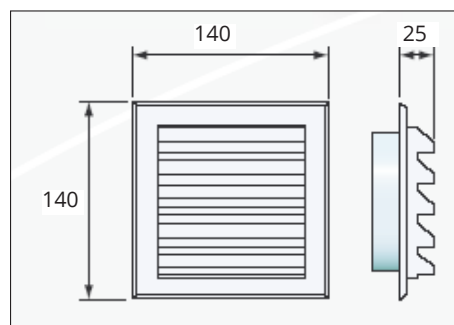

### Buitenrooster vierkant

Rooster geschikt voor montage op de buitenmuur. Het rooster heeft op de hoeken verborgen schroefgaten voor montage door middel van schroeven. Het rooster wordt geleverd met een aansluiting die direct past op de muurdoorvoerpijp, zie voor maten de tabel. De aansluiting is eenvoudig te verwijderen. Zonder de aansluiting past het rooster over een muurgat, zie voor de maten de tabel. Het rooster is gemaakt van UV-bestendig ABS kunststof.

### Buitenrooster rond

Rooster geschikt voor montage op de buitenmuur. Het rooster heeft verborgen schroefgaten voor montage door middel van schroeven. Het rooster wordt geleverd met een aansluiting  $\varnothing 95$ mm die direct past op de muurdoorvoerpijp  $\varnothing 95/99 \times 150$ mm. Het rooster is gemaakt van UV-bestendig ABS kunststof.

TYPE	KLEUR	MAAT	GATMAAT	MUURDOORVOER PIJP	LUCHTDOORLAAT	DM <sup>3</sup> /S 1PA
ABS-rooster	wit	115 x 115 mm	85 x 85 mm	$\varnothing 81/85 \times 150$ mm	35 cm <sup>2</sup>	2.9
ABS-rooster	wit	140 x 140 mm	110 x 110 mm	$\varnothing 95/99 \times 150$ mm	63 cm <sup>2</sup>	5.0
ABS-rooster	bruin	140 x 140 mm	110 x 110 mm	$\varnothing 95/99 \times 150$ mm	63 cm <sup>2</sup>	5.0
ABS-rooster	zwart	140 x 140 mm	110 x 110 mm	$\varnothing 95/99 \times 150$ mm	63 cm <sup>2</sup>	5.0
ABS-rooster	grijs	140 x 140 mm	110 x 110 mm	$\varnothing 95/99 \times 150$ mm	63 cm <sup>2</sup>	5.0
ABS-rooster	wit	180 x 180 mm	150 x 150 mm	$\varnothing 125 \times 150$ mm	140 cm <sup>2</sup>	8.8
ABS-rooster	wit	$\varnothing 140$ mm	$\varnothing 95$ mm	$\varnothing 95/99 \times 150$ mm	53 cm <sup>2</sup>	3.7