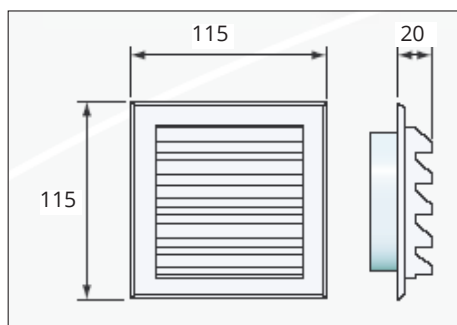

### Buitenrooster vierkant

Rooster geschikt voor montage op de buitenmuur. Het rooster heeft op de hoeken verborgen schroefgaten voor montage door middel van schroeven. Het rooster wordt geleverd met een aansluiting die direct past op de muurdoorvoerpijp, zie voor maten de tabel. De aansluiting is eenvoudig te verwijderen. Zonder de aansluiting past het rooster over een muurgat, zie voor de maten de tabel. Het rooster is gemaakt van UV-bestendig ABS kunststof.

### Buitenrooster rond

Rooster geschikt voor montage op de buitenmuur. Het rooster heeft verborgen schroefgaten voor montage door middel van schroeven. Het rooster wordt geleverd met een aansluiting  $\varnothing 95$ mm die direct past op de muurdoorvoerpijp  $\varnothing 95/99 \times 150$ mm. Het rooster is gemaakt van UV-bestendig ABS kunststof.

TYPE	KLEUR	MAAT	GATMAAT	MUURDOORVOER PIJP	LUCHTDOORLAAT	DM <sup>3</sup> /S 1PA
ABS-rooster	wit	115 x 115 mm	85 x 85 mm	$\varnothing 81/85 \times 150$ mm	35 cm <sup>2</sup>	2.9
ABS-rooster	wit	140 x 140 mm	110 x 110 mm	$\varnothing 95/99 \times 150$ mm	63 cm <sup>2</sup>	5.0
ABS-rooster	bruin	140 x 140 mm	110 x 110 mm	$\varnothing 95/99 \times 150$ mm	63 cm <sup>2</sup>	5.0
ABS-rooster	zwart	140 x 140 mm	110 x 110 mm	$\varnothing 95/99 \times 150$ mm	63 cm <sup>2</sup>	5.0
ABS-rooster	grijs	140 x 140 mm	110 x 110 mm	$\varnothing 95/99 \times 150$ mm	63 cm <sup>2</sup>	5.0
ABS-rooster	wit	180 x 180 mm	150 x 150 mm	$\varnothing 125 \times 150$ mm	140 cm <sup>2</sup>	8.8
ABS-rooster	wit	$\varnothing 140$ mm	$\varnothing 95$ mm	$\varnothing 95/99 \times 150$ mm	53 cm <sup>2</sup>	3.7